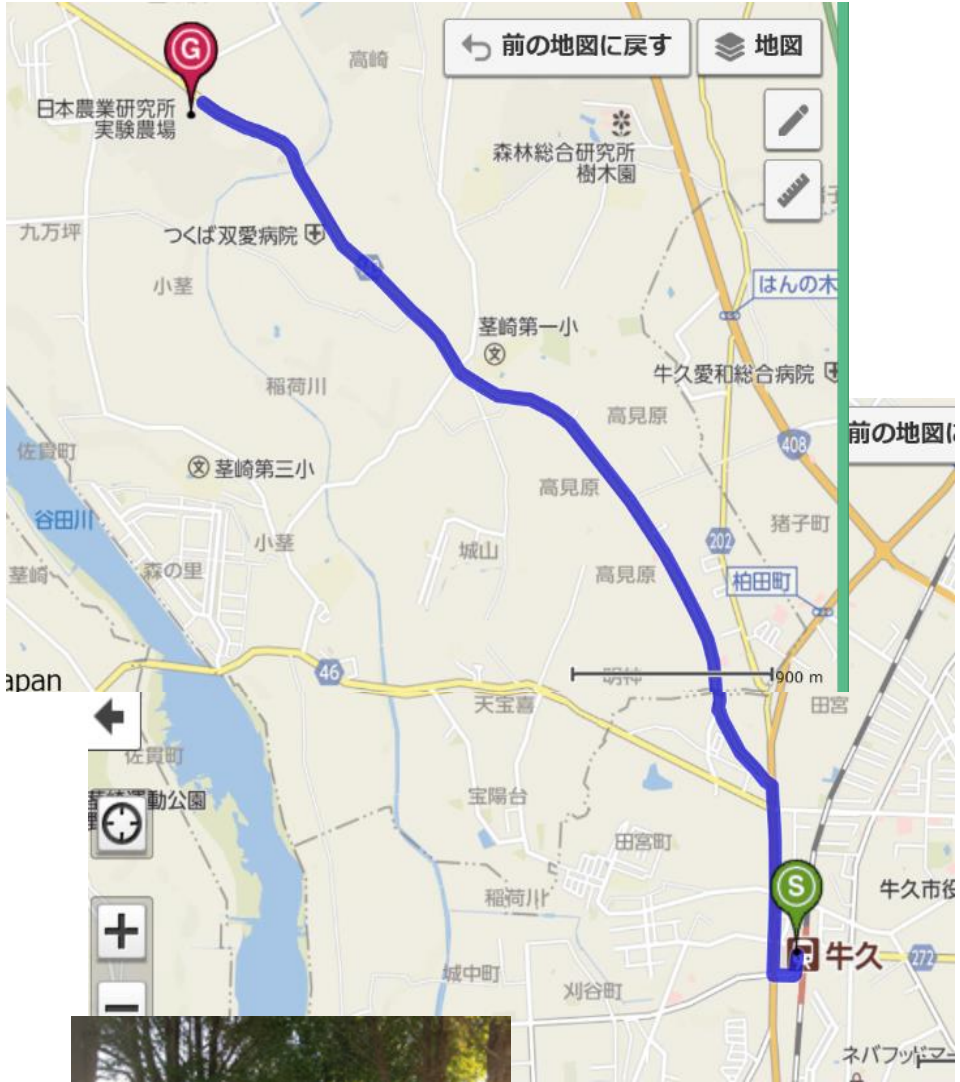

みどりの駅 2 番⇒関東鉄道バス（牛久駅行き）

（約 20 分）⇒**稲荷原北停留所**下車

※ご降車後そのまま進行方向に進むと、間もなく右側に日本農業研究所実験農場の
白い看板が見えますのでそのまま入場下さい。道路の横断にご注意下さい。（[入り口写真 B](#)）

※バスの本数が少ないのでご注意下さい。 [みどりの駅発牛久行](#)

[※オンサイトセミナー（10:30開始）ご参加の場合はみどりの駅 9:45 発にご乗車ください。](#)

<お車でお越しの場合>

常磐自動車道谷田部インターより県道 143 号線を牛久駅方面に向かって
4.7km 15 分ほどです。

門を入れて少し進むと右手に駐車場がございます。（[写真⑤ご参照ください](#)）

※平日は渋滞しますので余裕をもってお越しください。

※つくばインター 牛久阿見インターからでもおいでになれます。

<LCC をご利用されて茨城空港・成田空港からレンタカーご利用の場合>

最終ページご参照ください

JR 常磐線牛久駅からのタクシー・バスルート

関東鉄道バス

① 稲荷原バス停で降車下さい。
一つ手前のバス停は
つくば双愛病院です

② 入り口が見えてきました

④ イチョウ並木を
直進します

③ そのまま門よりお入りください(入り口写真 A)

⑤ 右側に見える建物が事務所です

つくばエクスプレスみどりの駅

からのお車・タクシー・バスルート

常磐自動車道谷田部IC

① 稲荷原北バス停で降車下さい。
一つ手前のバス停は明神前です
道路の向かいに農場が見えます

③ イチョウ並木を
直進します

② 入り口が見えてきました
右折時、道路の横断時は
ご注意ください
(入り口写真B)

④ 右側に見える建物
が事務所です

⑤ 駐車場は事務所の
手前を右に曲がった
奥にあります
奥に詰めて駐車して
ください

LCCにて茨城空港・成田空港からレンタカーご利用の場合