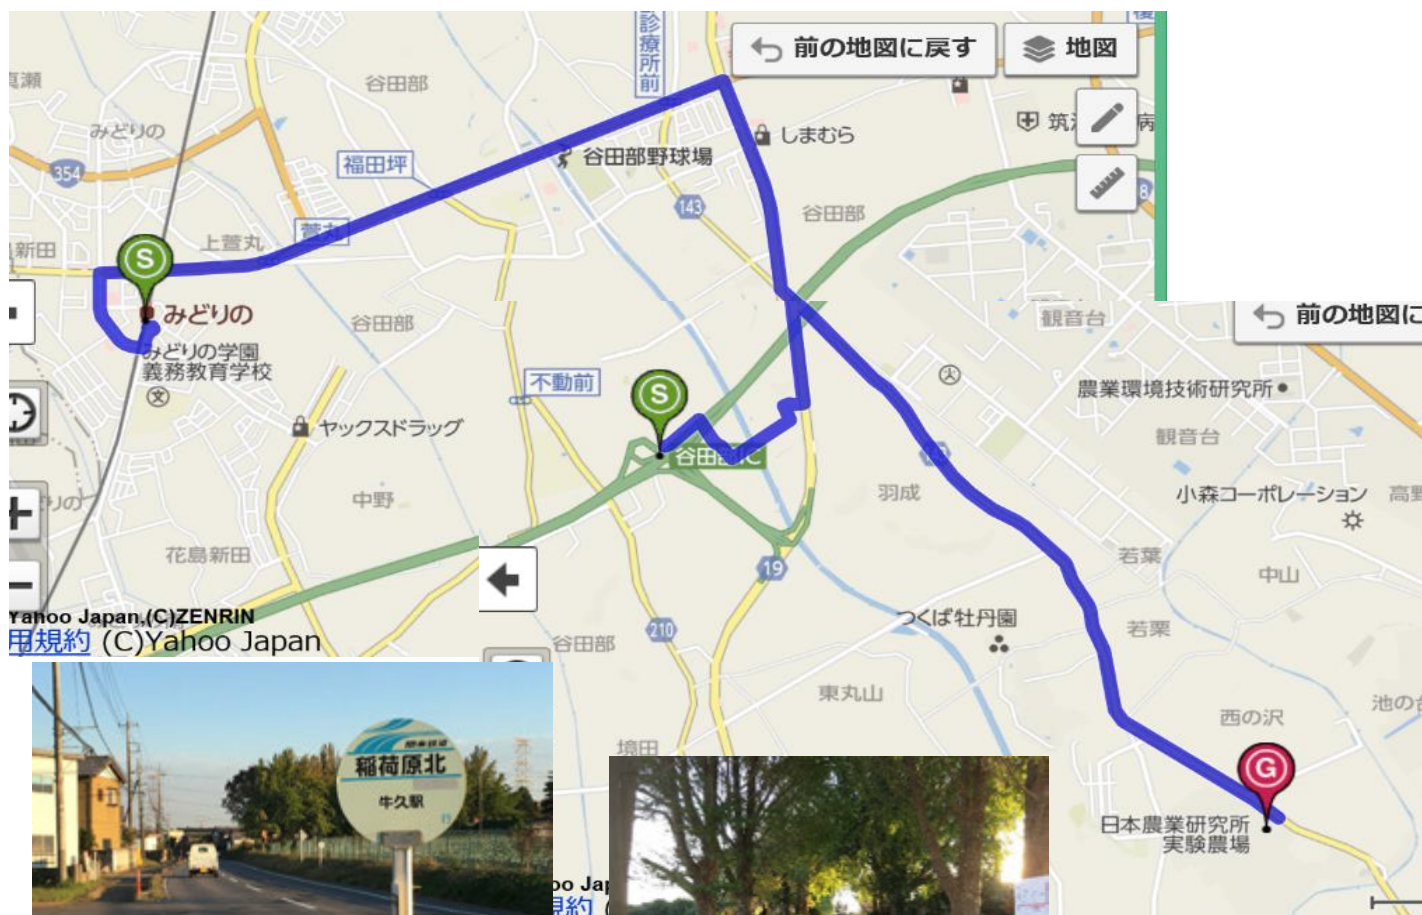

みどりの駅 2 番⇒関東鉄道バス（牛久駅行き）

（約 20 分）⇒**稲荷原北停留所**下車

※ご降車後そのまま進行方向に進むと、間もなく右側に日本農業研究所実験農場の
白い看板が見えますのでそのまま入場下さい。道路の横断にご注意下さい。（[入り口写真 B](#)）

※バスの本数が少ないのでご注意下さい。 [みどりの駅発牛久行](#)

[※オンサイトセミナー（10:30開始）ご参加の場合はみどりの駅 9:45 発にご乗車ください。](#)

<お車でお越しの場合>

常磐自動車道谷田部インターより県道 143 号線を牛久駅方面に向かって
4.7km 15 分ほどです。

門を入れて少し進むと右手に駐車場がございます。（[写真⑤ご参照ください](#)）

※平日は渋滞しますので余裕をもってお越しください。

※つくばインター 牛久阿見インターからでもおいでになれます。

<LCC をご利用されて茨城空港・成田空港からレンタカーご利用の場合>

最終ページご参照ください

JR 常磐線牛久駅からのタクシー・バスルート

関東鉄道バス

① 稲荷原バス停で降車下さい。
一つ手前のバス停は
つくば双愛病院です

② 入り口が見えてきました

④ イチョウ並木を
直進します

③ そのまま門よりお入りください(入り口写真 A)

⑤ 右側に見える建物が事務所です

つくばエクスプレスみどりの駅

からのお車・タクシー・バスルート

常磐自動車道谷田部IC

① 稲荷原北バス停で降車下さい。
一つ手前のバス停は明神前です
道路の向かいに農場が見えます

③ イチョウ並木を
直進します

② 入り口が見えてきました
右折時、道路の横断時は
ご注意ください
(入り口写真B)

④ 右側に見える建物
が事務所です

⑤ 駐車場は事務所の
手前を右に曲がった
奥にあります
奥に詰めて駐車して
ください

LCCにて茨城空港・成田空港からレンタカーご利用の場合